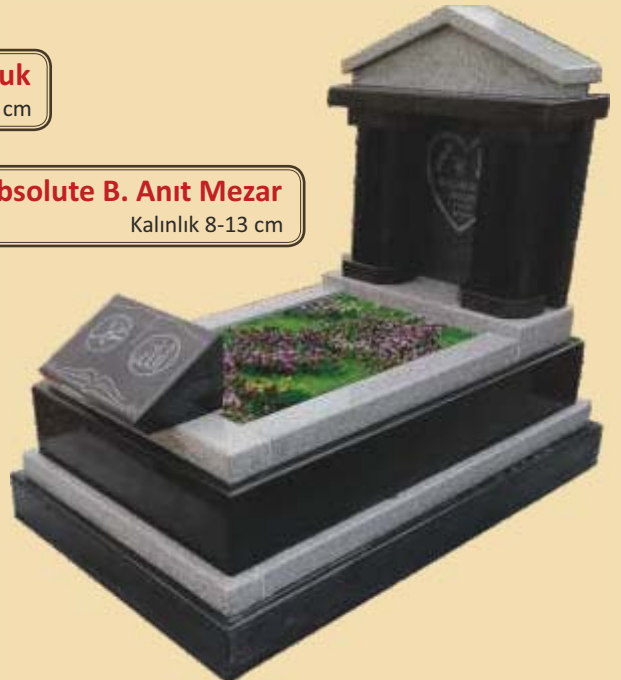

G-135 Beta - N. Gaska
Kalınlık 5-15 cm

G-136 Absolute B.
Kalınlık 5-8 cm

G-137 Absolute B.
Kalınlık 8-13 cm

G-138 N. Gaska Kavisli
Kalınlık 5-15 cm

G-139 Absolute B. Sonsuzluk
Kalınlık 8 cm

G-140 Absolute B. Anıt Mezar
Kalınlık 8-13 cm