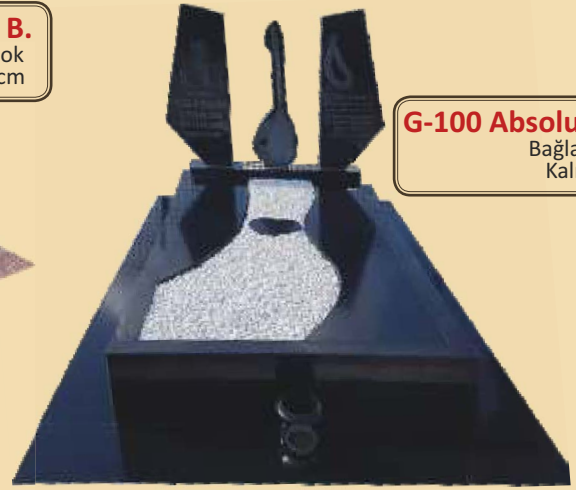

G-95 Beta Granit
Sütunlu Model
Kalınlık 5-30 cm

G-96 Santiago Red
Geçme Baştaşı Model
Kalınlık 5 cm

G-97 Carioca Gold
20-10-30 Bant
Kalınlık 5 cm

G-98 N.Gaska
Çizgili Model
Kalınlık 5 cm

G-99 Porino - Absolute B.
3 Kişilik Blok
Kalınlık 8-20 cm