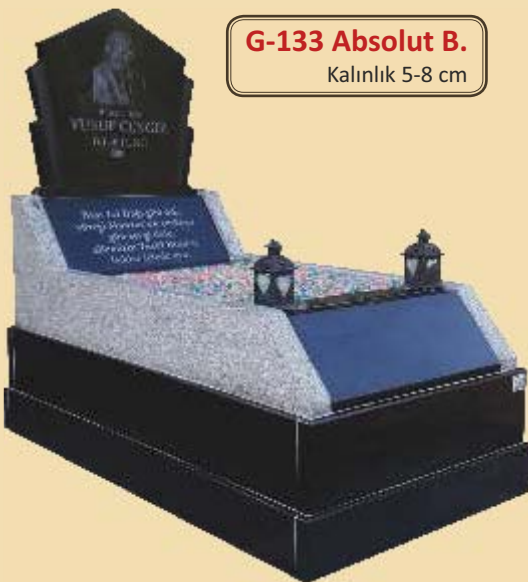

G-132 Pembe Dalgali

Kalınlık 5-8 cm