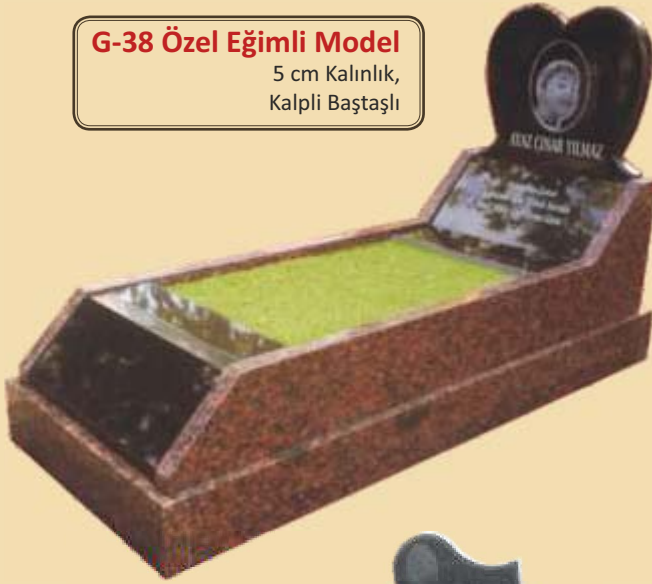

G-35 Üçgen Kapaklı

5 cm Kalınlık

G-36 Star Galaksi Anıt Mezar

6 cm Kalınlık

G-37 Rosa Minho Yarım Blok

5 -10 cm Kalınlık,
20 - 10 - 30 cm

G-38 Özel Eğimli Model

5 cm Kalınlık,
Kalpli Baştaşlı